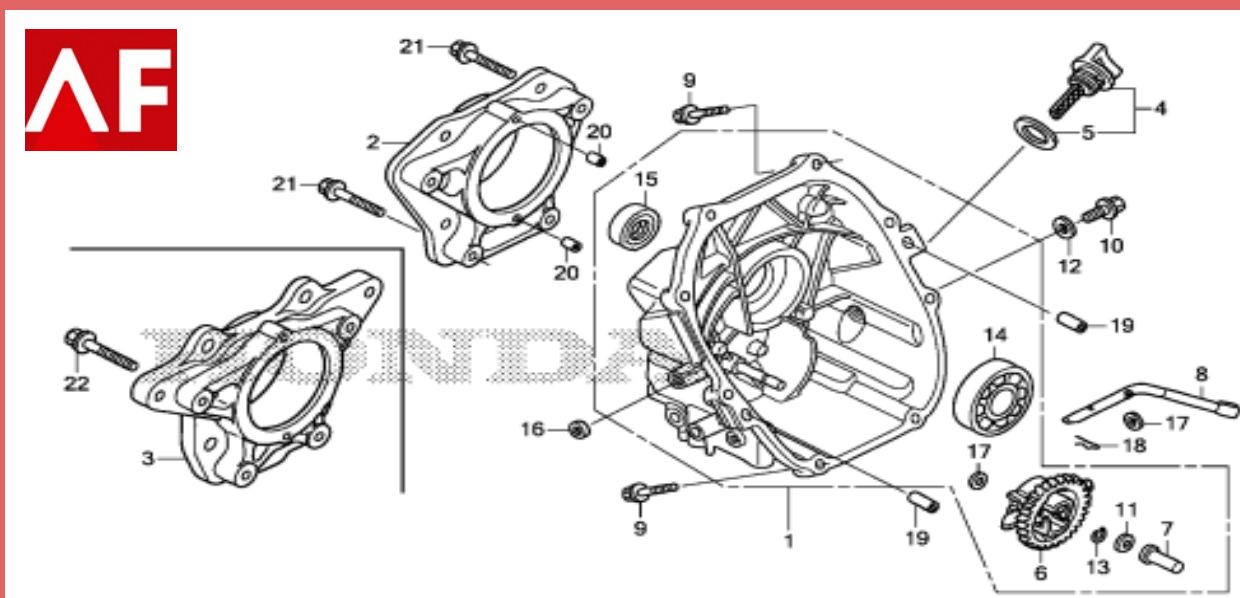

1	1	2	3	4	5	6
11300Z0D409 11300Z4E305 TAMPA CONJ CARÇAÇA GX100	11300ZDJ305 11300ZDJ306 TAMPA CONJ CARÇAÇA GXR120	11511Z0DV00 FLANGE MOTOR HONDA BOIA DYNAPAC LT700	11511Z0DV10 FLANGE MOTOR DIAFRAGMA PETROTEC WEBERMT WOLKAN	15600Z3F000 15600ZM3003 TAMPA CONJ ABASTECIMEN O DE ÓLEO	15625Z0T800 15625ZE1003 JUNTA TAMPA DE ABASTECIMENTO	16510ZL8000 GOVERNADOR COMPLETO

WWW.AFORNECEDORA.COM.BR

WWW.AFORNECEDORA.COM.BR

7	8	9	10	11	12	13
16531ZE1000 DESLIZADOR GOVERNADOR	16541Z0D000 EIXO BRAÇO DO GOVERNADOR	90121952000 PARAFUSO FLANGE	90131ZE1000 PARAFUSO DE DRENAGEM DE ÓLEO	90451ZE1000 ARRUELA ENCOSTO	90601ZE1000 ARRUELA PARAFUSO DE DRENAGEM	90602ZE1000 ANEL TRAVA SUPORTE GOVERNADOR

WWW.AFORNECEDORA.COM.BR

WWW.AFORNECEDORA.COM.BR

14	14	15	15	16	17	18	19	20
961006204000 ROLAMENTO BLOCO GX100	91001873003 ROLAMENTO BLOCO GXR120	RETENTOR CARTER GX100	91203ZE0013 RETENTOR CARTER GXR120	91231891003 RETENTOR DE ÓLEO ARAI EIXO GOVERNADOR	9410106800 ARRUELA LISA	9425108000 CUPLILHA 8MM	9430108200 PINO GUIA TAMPA DO CARTER	9430306100 PINO GUIA FLANGE DO MOTOR

WWW.AFORNECEDORA.COM.BR

WWW.AFORNECEDORA.COM.BR

21	22
957010804000 PARAFUSO FLANGE	957010804500 PARAFUSO FLANGE

WWW.AFORNECEDORA.COM.BR

WWW.AFORNECEDORA.COM.BR

AFORNECEDORA

WWW.AFORNECEDORA.COM.BR
VENDAS@AFORNECEDORA.COM.BR
051 98203-8998 / 051 3134-0404