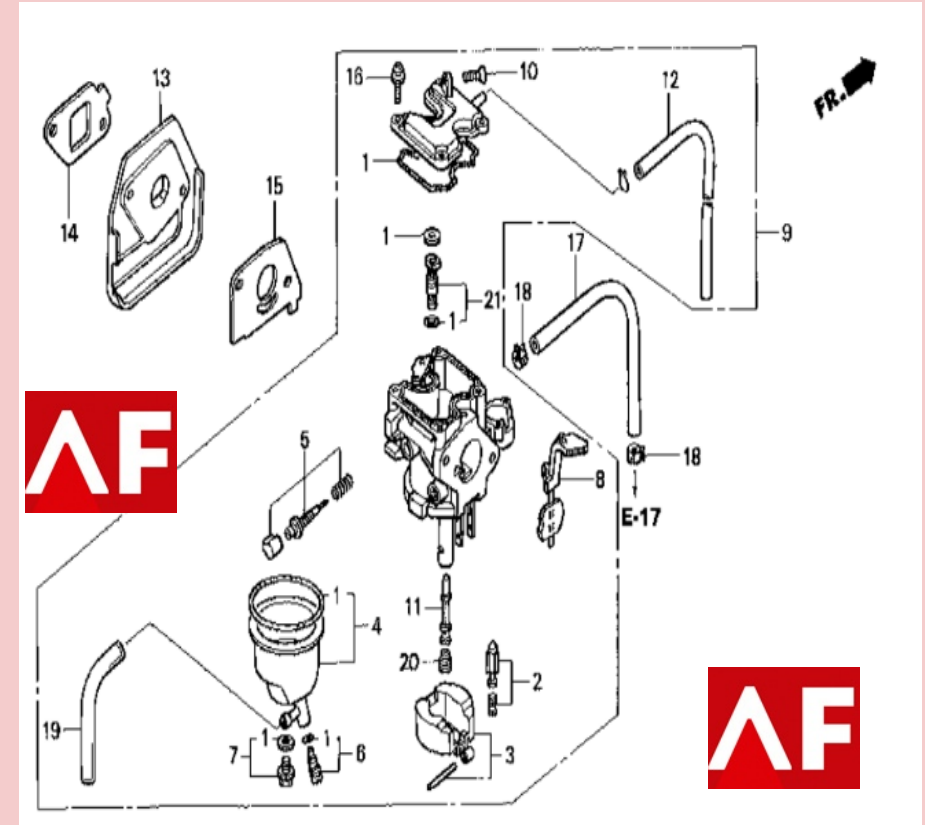

1	2	3	4	4	5	6	6	7
16010Z0DV21 JOGO DE JUNTAS CARBURADOR BOIA	16011ZE0005 AGULHA E MOLA CARBURADOR DE BOIA	16013ZG0811 BOIA E PINO	16015ZM7003 CUBA CARBURADOR GX100	16015Z4EW51 CUBA CARBURADOR GXR120	16016Z0DV21 PARAFUSO AJUSTE DE AR	16024ZB9005 PARAFUSO DRENO DA CUBA GX100	16024124760 PARAFUSO DRENO CUBA GXR120	16028ZG0811 16028ZC0005 PARAFUSO

WWW.AFORNECEDORA.COM.BR

WWW.AFORNECEDORA.COM.BR

8	9	9	10	11	12	13	14	15
16044Z0DV21 CONJUNTO ALAVANCA DO AFOGADOR	16100Z0DV21 CARBURADOR BOIA GX100	16100ZDJ821 CARBURADOR BOIA GXR120	16124ZE0005 PARAFUSO REGULAGEM ACELERAÇÃO	16166Z0D003 16166ZDJ821 PULVERIZADOR	16199Z0DV21 TUBO	16211Z0D010 DEFLETOR COLETOR	16212Z0DV20 JUNTA DO COLETOR BOIA	16221ZG0801 JUNTA DO CARBURADOR BOIA

WWW.AFORNECEDORA.COM.BR

WWW.AFORNECEDORA.COM.BR

16	17	18	19	20	20	20	21
938920401218 PARAFUSO TAMPA SUPERIOR	950014527050 TUBO DE COMBUSTÍVEL	950024085008 GRAMPO PRESILHA	950030501031 TUBO VINIL CUBA CARBURADOR	99101ZG00550 GICLE PRINCIPAL #55	99101ZG00580 GICLE PRINCIPAL #58	99101ZG00600 GICLE PRINCIPAL #60	99204ZE00350 GICLE MARCHA LENTA #35

WWW.AFORNECEDORA.COM.BR

WWW.AFORNECEDORA.COM.BR

WWW.AFORNECEDORA.COM.BR

WWW.AFORNECEDORA.COM.BR