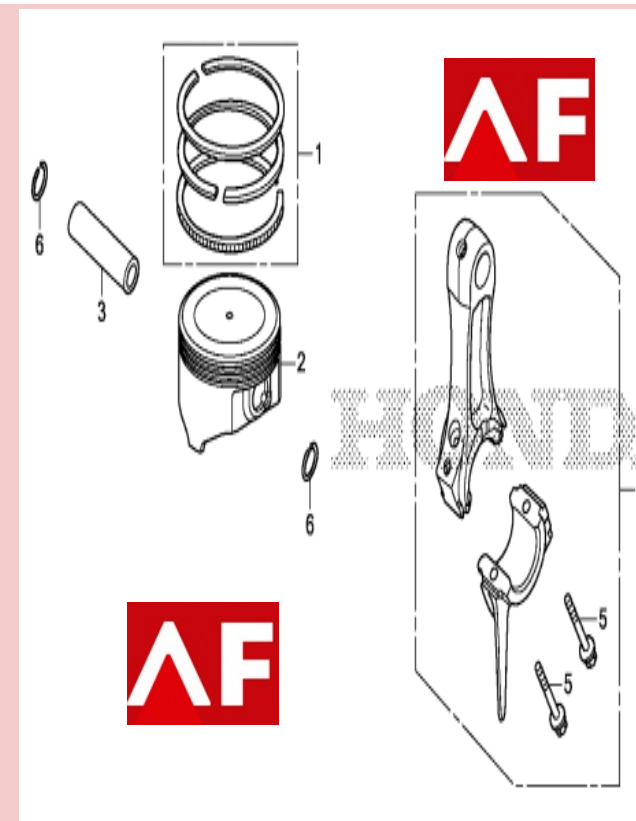

WWW.AFORNECEDORA.COM.BR

4	4	4	5	5	6
13200Z0D305 BIELA ESPECIAL MENOR GX100	13200ZDJ000 BIELA STD GXR120	13200ZDJ305 BIELA ESPECIAL MENOR GXR120	90001ZM7000 PARAFUSO DA BIELA GX100	90001ZDJ000 PARAFUSO DA BIELA GXR120	90551ZE0000 PRESILHA PINO DO PISTÃO

WWW.AFORNECEDORA.COM.BR

1	1
13010ZDD003 13010Z0D003 JOGO DE ANÉIS GX100	13010ZDJ003 JOGO DE ANÉIS GXR120

WWW.AFORNECEDORA.COM.BR

2	2
13101Z0D000 13101ZDD000 PISTÃO GX100	13101ZDJ000 PISTÃO GXR120

WWW.AFORNECEDORA.COM.BR

3	4
13111ZE0000 PINO PISTÃO	13200Z0D000 BIELA STD GX100

WWW.AFORNECEDORA.COM.BR