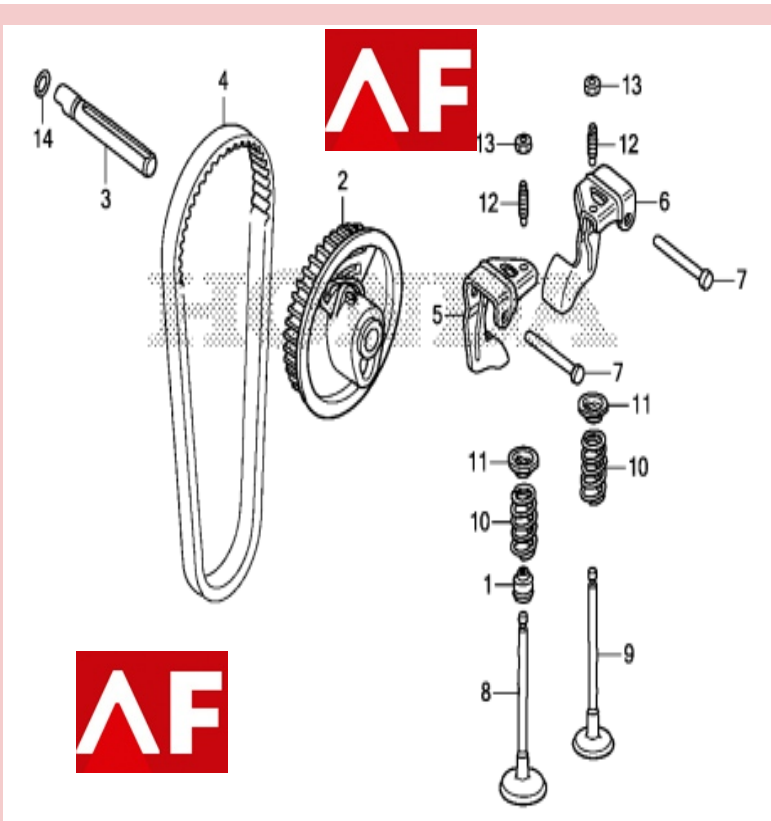

WWW.AFORNECEDORA.COM.BR

WWW.AFORNECEDORA.COM.BR

21	22
957010804000 PARAFUSO FLANGE	957010804500 PARAFUSO FLANGE

WWW.AFORNECEDORA.COM.BR

WWW.AFORNECEDORA.COM.BR

AFORNECEDORA

WWW.AFORNECEDORA.COM.BR
VENDAS@AFORNECEDORA.COM.BR
 051 98203-8998 / 051 3134-0404