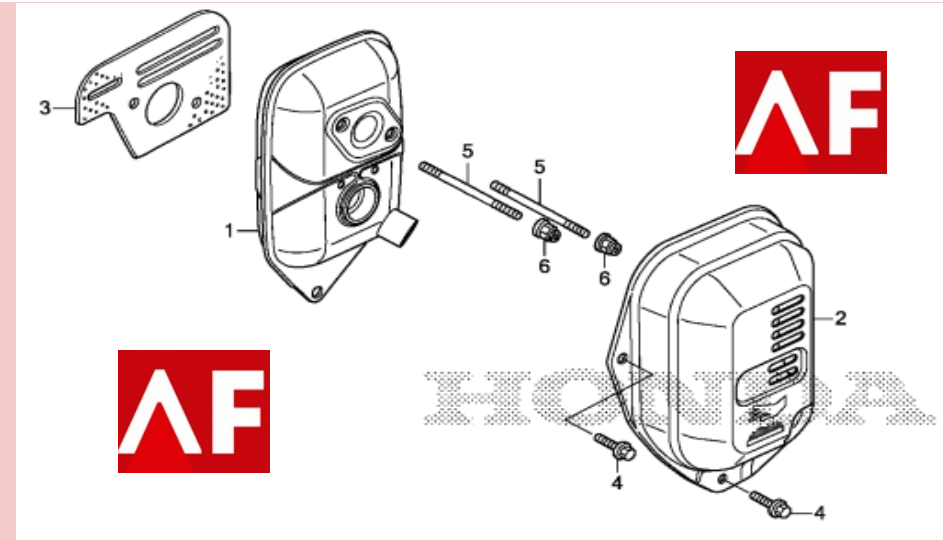

WWW.AFORNECEDORA.COM.BR

WWW.AFORNECEDORA.COM.BR

1	2	3	4	6	7	9
18310Z0DV20 ESCAPE SILENCIOSO GX100	18321Z0DV22 PROTEÇÃO SILENCIOSO GX100	18350ZL8000 FILTRO ESCAPE	18381Z0D000 JUNTA DEFLETORA DO ESCAPE	90014952000 PARAFUSO FLANGE FIXAÇÃO ESCAPE	90048Z0DV00 PRISIONEIRO 6X78 ESCAPE GX100	90343ZE6000 PORCA FLANGE M6

WWW.AFORNECEDORA.COM.BR

WWW.AFORNECEDORA.COM.BR

WWW.AFORNECEDORA.COM.BR

WWW.AFORNECEDORA.COM.BR

1	2	3	4	5	6
18310ZDJ000 ESCAPE SILENCIOSO GXR120	18320ZDJ000 PROTEÇÃO SILENCIOSO GXR120	18381Z0D000 JUNTA DEFLETORA DO ESCAPE	90014952000 PARAFUSO FLANGE ESCAPE GXR120	90048ZDJ00 PRISIONEIRO ESCAPE GXR120	90343ZE6000 PORCA FLANGE M6

WWW.AFORNECEDORA.COM.BR

WWW.AFORNECEDORA.COM.BR