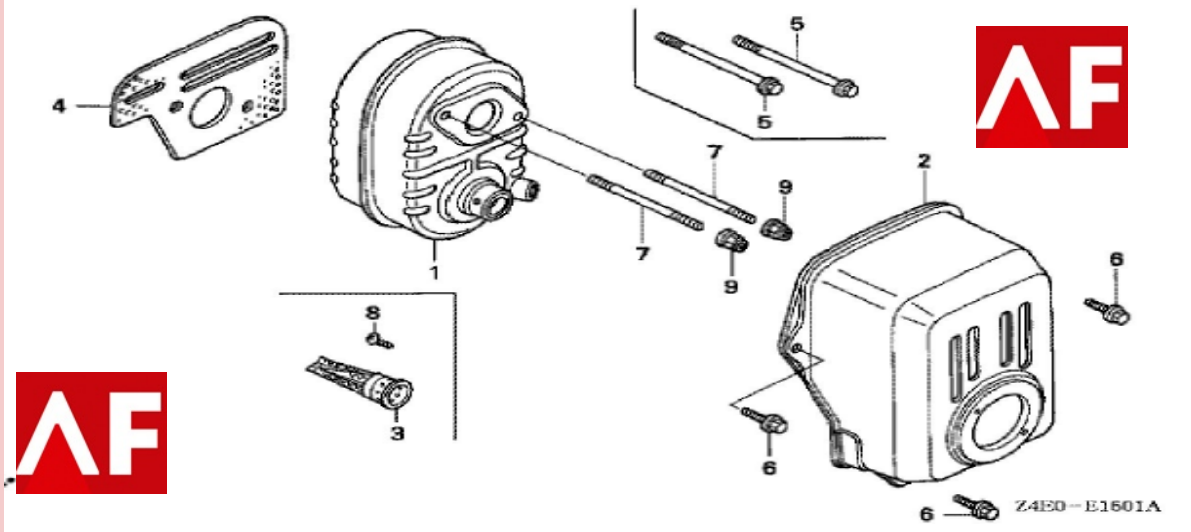

WWW.AFORNECEDORA.COM.BR

WWW.AFORNECEDORA.COM.BR

1	2	3	4	6	7	9
18310Z0DV20 ESCAPE SILENCIOSO GX100	18321Z0DV22 PROTEÇÃO SILENCIOSO GX100	18350ZL8000 FILTRO ESCAPE	18381Z0D000 JUNTA DEFLETORA DO ESCAPE	90014952000 PARAFUSO FLANGE FIXAÇÃO ESCAPE	90048Z0DV00 PRISIONEIRO 6X78 ESCAPE GX100	90343ZE6000 PORCA FLANGE M6

WWW.AFORNECEDORA.COM.BR

WWW.AFORNECEDORA.COM.BR

WWW.AFORNECEDORA.COM.BR

WWW.AFORNECEDORA.COM.BR

1	2	3	4	5	6
18310ZDJ000 ESCAPE SILENCIOSO GXR120	18320ZDJ000 PROTEÇÃO SILENCIOSO GXR120	18381Z0D000 JUNTA DEFLETORA DO ESCAPE	90014952000 PARAFUSO FLANGE ESCAPE GXR120	90048ZDJ00 PRISIONEIRO ESCAPE GXR120	90343ZE6000 PORCA FLANGE M6

WWW.AFORNECEDORA.COM.BR

WWW.AFORNECEDORA.COM.BR