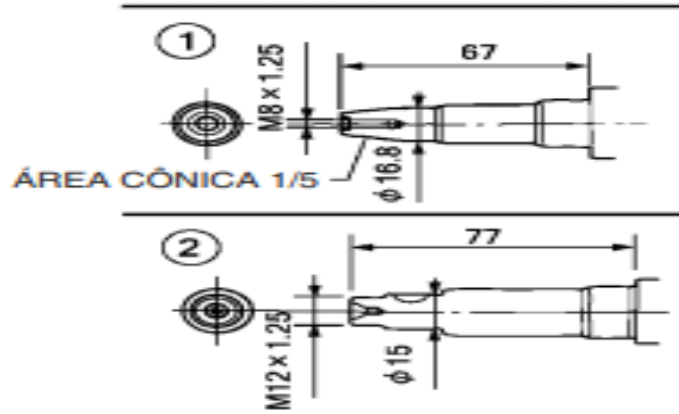

3	4
13111ZE0000 PINO PISTÃO	13200Z0D000 BIELA STD GX100

WWW.AFORNECEDORA.COM.BR

WWW.AFORNECEDORA.COM.BR

WWW.AFORNECEDORA.COM.BR

WWW.AFORNECEDORA.COM.BR

1	1	2	2	3	3
13310Z0DV70 ÁRVORE DE MANIVELAS EIXO VIRABREQUIM GX100 CÔNICO	13310ZDJ000 ÁRVORE DE MANIVELAS EIXO VIRABREQUIM GXR120 CÔNICO	13310Z0DV00 ÁRVORE DE MANIVELAS EIXO VIRABREQUIM LISO 15MM	13310ZDJ800 ÁRVORE DE MANIVELAS EIXO VIRABREQUIM GXR120 LISO 15MM	91001Z0DV01 ROLAMENTO DO VIRABREQUIM GX100	91005KS4V03 ROLAMENTO DO VIRABREQUIM GXR120